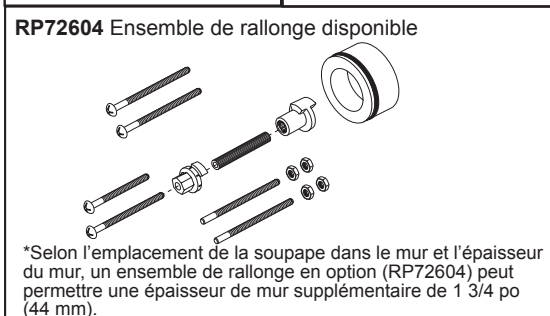

BRIZO^{MD}

GARNITURE DE SOUPAPE THERMOSTATIQUE SENSORI^{MD}

- Collection Litze^{MD}
- Garniture de contrôle thermostatique

CARACTÉRISTIQUES :

- Contrôle thermostatique Sensori^{MD}

SPÉCIFICATIONS STANDARDS :

- Il faut également commander le corps de soupape de la plomberie brute R35000-W5
- Comprend la cartouche thermostatique Sensori^{MD}
- Element thermostatique à cire : permet de maintenir la température de sortie à +/- 3,6 °F (15,8 °C).
- La poignée contrôle uniquement la température ; doit être utilisée avec un ou plusieurs contrôles de volume Sensori^{MD}
- Réglable sur place pour limiter la rotation de la poignée dans la zone d'eau chaude.
- Toutes les pièces peuvent être remplacées par l'avant de la soupape
- Convient à une épaisseur de mur allant jusqu'à 5/8 po (16 mm). Ensemble de rallonge en option (RP72604) disponible.

GARANTIE

- Pièces et finition – Garantie à vie limitée; ou pour les clients commerciaux, 10 ans pour les résidences multifamiliales (appartements et condominiums) et 5 ans pour tout autre usage commercial, dans tous les cas à compter de la date de réception du produit par l'acheteur initial ou son représentant autorisé (installateur, etc.).
- Veuillez consulter fr.brizofaucet.ca pour tous les détails de notre garantie limitée.

CONFORME À :

- ASME A112.18.1 / CSA B125.1
- ASSE 1016 / ASME A112.1016 / CSA B125.16
- ♿ ICC / ANSI A117.1 - Contrôle de la soupape seulement

▲ Désigne le suffixe approprié de la finition

Brizo Kitchen & Bath Company se réserve le droit (1) d'effectuer des changements dans les spécifications et les matériaux, et (2) de modifier ou d'abandonner certains modèles, dans les deux cas sans préavis ni obligation. Les dimensions sont à titre indicatif seulement. Consultez le Livre des prix courants de la gamme complète ou fr.brizofaucet.ca pour la disponibilité des produits et des options.

Brizo Kitchen & Bath Faucet Company

55 E. 111th Street, Carmel, IN 46280
350 South Edgeware Road, St. Thomas, ON N5P 4L1
© 2026 Brizo Kitchen & Bath Faucet Company