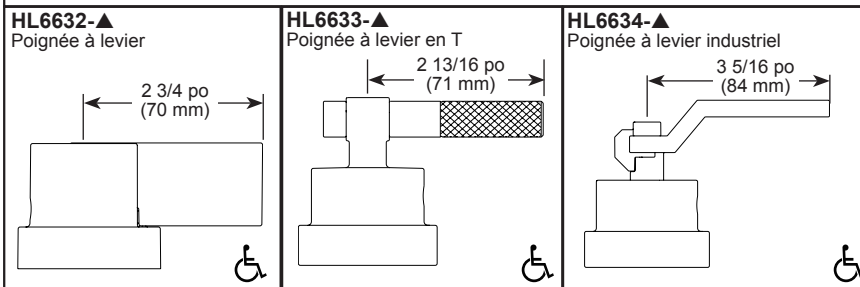

BRIZO^{MD}

GARNITURE DE SOUPAPE THERMOSTATIQUE SENSORI^{MD}

- Collection Litze^{MD}
- Garniture de contrôle thermostatique

CARACTÉRISTIQUES :

- Contrôle thermostatique Sensori^{MD}

SPÉCIFICATIONS STANDARDS :

- Il faut également commander le corps de soupape de la plomberie brute R35000-W5
- Comprend la cartouche thermostatique Sensori^{MD}
- Element thermostatique à cire : permet de maintenir la température de sortie à +/- 3,6 °F (15,8 °C).
- La poignée contrôle uniquement la température ; doit être utilisée avec un ou plusieurs contrôles de volume Sensori^{MD}
- Réglable sur place pour limiter la rotation de la poignée dans la zone d'eau chaude.
- Toutes les pièces peuvent être remplacées par l'avant de la soupape
- Convient à une épaisseur de mur allant jusqu'à 5/8 po (16 mm). Ensemble de rallonge en option (RP72604) disponible.

GARANTIE

- Pièces et finition – Garantie à vie limitée; ou pour les clients commerciaux, 10 ans pour les résidences multifamiliales (appartements et condominiums) et 5 ans pour tout autre usage commercial, dans tous les cas à compter de la date de réception du produit par l'acheteur initial ou son représentant autorisé (installateur, etc.).
- Veuillez consulter fr.brizofaucet.ca pour tous les détails de notre garantie limitée.

CONFORME À :

- ASME A112.18.1 / CSA B125.1
- ASSE 1016 / ASME A112.1016 / CSA B125.16
- ♿ ICC / ANSI A117.1 - Contrôle de la soupape seulement

▲ Désigne le suffixe approprié de la finition

Brizo Kitchen & Bath Company se réserve le droit (1) d'effectuer des changements dans les spécifications et les matériaux, et (2) de modifier ou d'abandonner certains modèles, dans les deux cas sans préavis ni obligation. Les dimensions sont à titre indicatif seulement. Consultez le Livre des prix courants de la gamme complète ou fr.brizofaucet.ca pour la disponibilité des produits et des options.

Brizo Kitchen & Bath Faucet Company

55 E. 111th Street, Carmel, IN 46280
350 South Edgeware Road, St. Thomas, ON N5P 4L1
© 2026 Brizo Kitchen & Bath Faucet Company