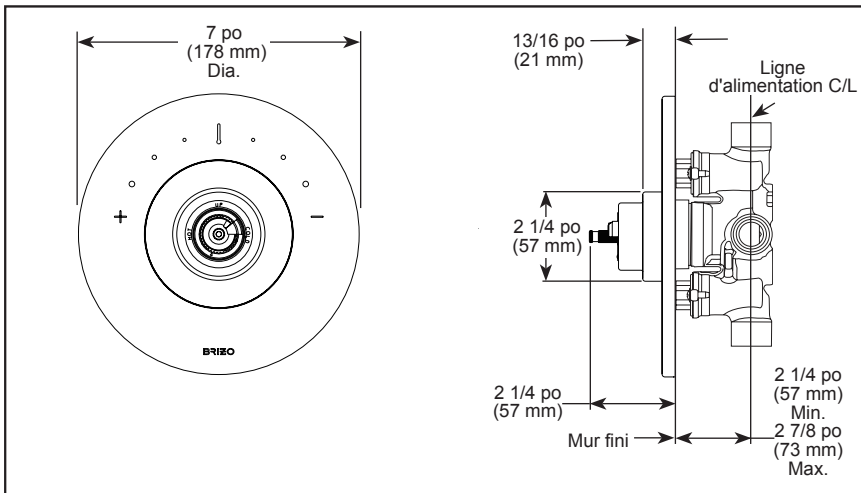

BRIZO^{MD}

GARNITURE DE SOUPAPE THERMOSTATIQUE SENSORI^{MD}

- Collection Litze^{MD}
- Garniture de contrôle thermostatique

CARACTÉRISTIQUES :

- Contrôle thermostatique Sensori^{MD}

SPÉCIFICATIONS STANDARDS :

- Il faut également commander le corps de soupape de la plomberie brute R35000-W5
- Comprend la cartouche thermostatique Sensori^{MD}
- Element thermostatique à cire : permet de maintenir la température de sortie à +/- 3,6 °F (15,8 °C).
- La poignée contrôle uniquement la température ; doit être utilisée avec un ou plusieurs contrôles de volume Sensori^{MD}
- Réglable sur place pour limiter la rotation de la poignée dans la zone d'eau chaude.
- Toutes les pièces peuvent être remplacées par l'avant de la soupape
- Convient à une épaisseur de mur allant jusqu'à 5/8 po (16 mm). Ensemble de rallonge en option (RP72604) disponible.

GARANTIE

- Pièces et finition – Garantie à vie limitée; ou pour les clients commerciaux, 10 ans pour les résidences multifamiliales (appartements et condominiums) et 5 ans pour tout autre usage commercial, dans tous les cas à compter de la date de réception du produit par l'acheteur initial ou son représentant autorisé (installateur, etc.).
- Veuillez consulter fr.brizofaucet.ca pour tous les détails de notre garantie limitée.

CONFORME À :

- ASME A112.18.1 / CSA B125.1
- ASSE 1016 / ASME A112.1016 / CSA B125.16
- ♿ ICC / ANSI A117.1 - Contrôle de la soupape seulement

▲ Désigne le suffixe approprié de la finition

Brizo Kitchen & Bath Company se réserve le droit (1) d'effectuer des changements dans les spécifications et les matériaux, et (2) de modifier ou d'abandonner certains modèles, dans les deux cas sans préavis ni obligation. Les dimensions sont à titre indicatif seulement. Consultez le Livre des prix courants de la gamme complète ou fr.brizofaucet.ca pour la disponibilité des produits et des options.

Brizo Kitchen & Bath Faucet Company

55 E. 111th Street, Carmel, IN 46280
350 South Edgeware Road, St. Thomas, ON N5P 4L1
© 2026 Brizo Kitchen & Bath Faucet Company