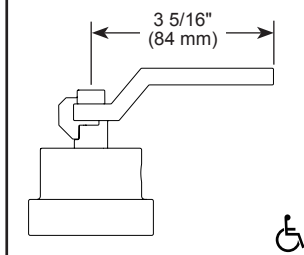

COMPLIES WITH:

- ASME A112.18.1 / CSA B125.1
- ASSE 1016 / ASME A112.1016 / CSA B125.16
-  ICC/ANSI A117.1

HL6632-▲ Lever Handle

HL6633-▲ T-Lever Handle

HL6634-▲ Industrial Lever Handle

HL6639-▲ Wire Handle