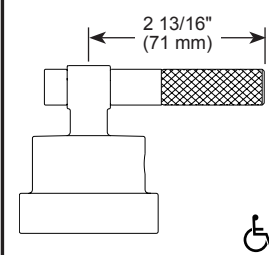

COMPLIES WITH:

- ASME A112.18.1 / CSA B125.1
- ASSE 1016 / ASME A112.1016 / CSA B125.16
-  ICC/ANSI A117.1

HL6632-▲ Lever Handle

HL6633-▲ T-Lever Handle

HL6634-▲ Industrial Lever Handle

HL6639-▲ Wire Handle