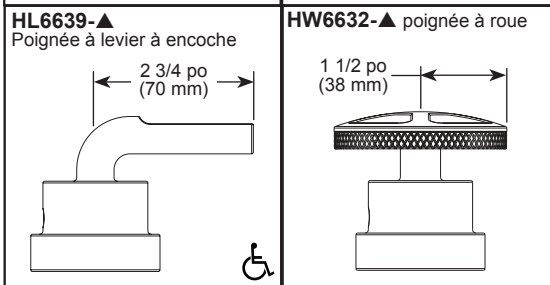

BRIZO^{MD}

GARNITURE DE SOUPAPE THERMOSTATIQUE SENSORI^{MD}

- Collection Litze^{MD}
- Garniture de contrôle thermostatique

CARACTÉRISTIQUES :

- Contrôle thermostatique Sensori^{MD}

SPÉCIFICATIONS STANDARDS :

- Il faut également commander le corps de soupape de la plomberie brute R35000-W5
- Comprend la cartouche thermostatique Sensori^{MD}
- Element thermostatique à cire : permet de maintenir la température de sortie à +/- 3,6 °F (15,8 °C).
- La poignée contrôle uniquement la température ; doit être utilisée avec un ou plusieurs contrôles de volume Sensori^{MD}
- Réglable sur place pour limiter la rotation de la poignée dans la zone d'eau chaude.
- Toutes les pièces peuvent être remplacées par l'avant de la soupape
- Convient à une épaisseur de mur allant jusqu'à 5/8 po (16 mm). Ensemble de rallonge en option (RP72604) disponible.

GARANTIE

- Pièces et finition – Garantie à vie limitée; ou pour les clients commerciaux, 10 ans pour les résidences multifamiliales (appartements et condominiums) et 5 ans pour tout autre usage commercial, dans tous les cas à compter de la date de réception du produit par l'acheteur initial ou son représentant autorisé (installateur, etc.).
- Veuillez consulter fr.brizofaucet.ca pour tous les détails de notre garantie limitée.

CONFORME À :

- ASME A112.18.1 / CSA B125.1
- ASSE 1016 / ASME A112.1016 / CSA B125.16
- ♿ ICC / ANSI A117.1 - Contrôle de la soupape seulement

▲ Désigne le suffixe approprié de la finition

Brizo Kitchen & Bath Company se réserve le droit (1) d'effectuer des changements dans les spécifications et les matériaux, et (2) de modifier ou d'abandonner certains modèles, dans les deux cas sans préavis ni obligation. Les dimensions sont à titre indicatif seulement. Consultez le Livre des prix courants de la gamme complète ou fr.brizofaucet.ca pour la disponibilité des produits et des options.

Brizo Kitchen & Bath Faucet Company

55 E. 111th Street, Carmel, IN 46280
350 South Edgeware Road, St. Thomas, ON N5P 4L1
© 2026 Brizo Kitchen & Bath Faucet Company